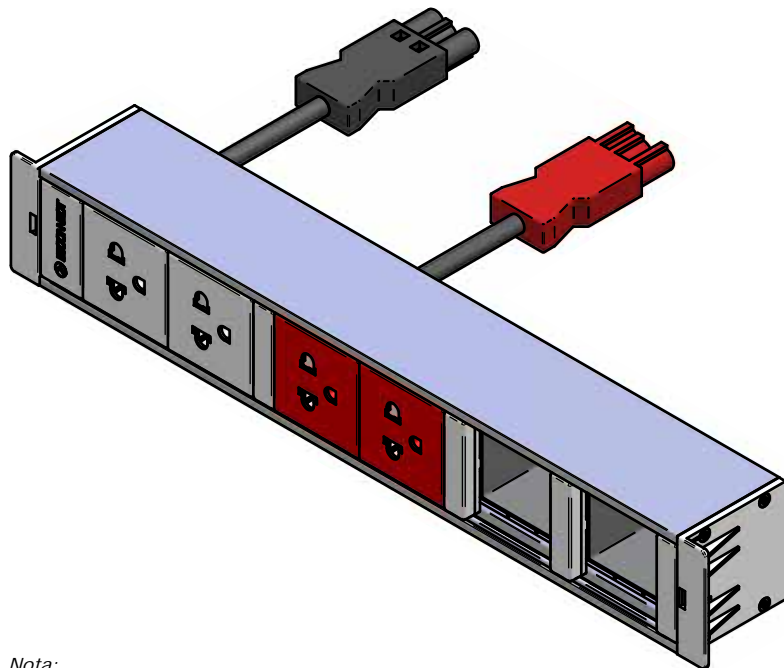

TOMA DE TIERRA

Nota:

		<b>IBCONNECT</b>	
		Pol. Ind. El Escopar, Nº 5 - 31350 - Peralta (Navarra) - España / Tel. : 948 753282 / Fax : 948 751 462 e-mail : dmolviedro@ib-connect.com	
Dibujado	Mikel		Observaciones
Fecha	3 - 01 - 2012	Revisión nº	
Cliente			
ESCALA			32112006E1 2TEB-2TER-2 HUECOS.dft
Nº P.:			
N.Ar.: 32112006E1 2TEB-2TER-2 HUECOS.dft			